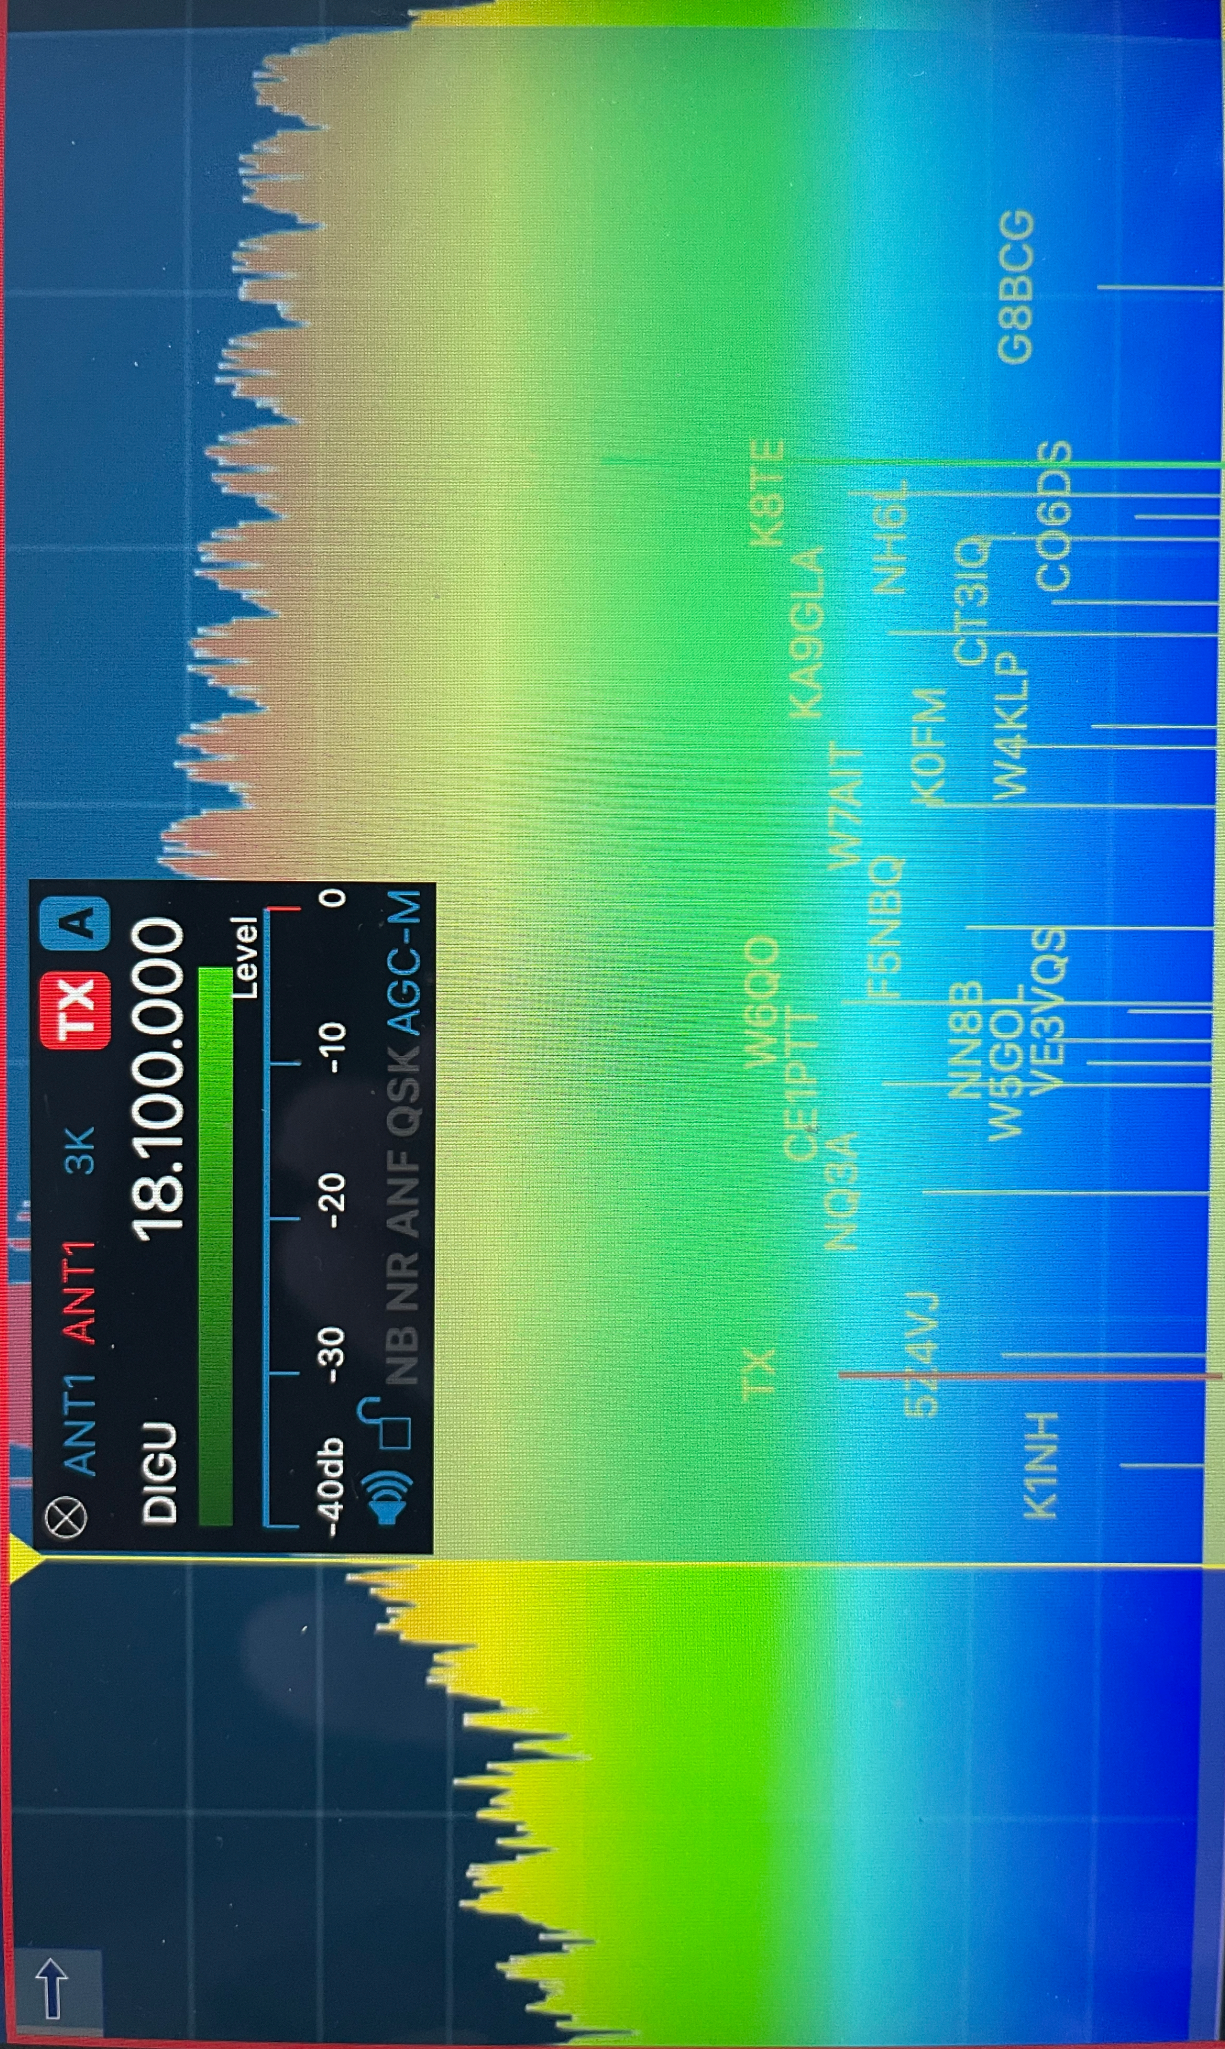

SmartSDR

Radio Edit Slice Panadapter Tools View Window Help

Rec

1: 18.102 A

Disconnect

⊗ ANT1 ANT1 3K TX A

DIGU 18.100.000

Level

-40db -30 -20 -10 0

NB NR ANF QSK AGC-M

990 18.0995 18.1000 18.1005 18.1010 18.1015 18.1020 18.1025 18.103