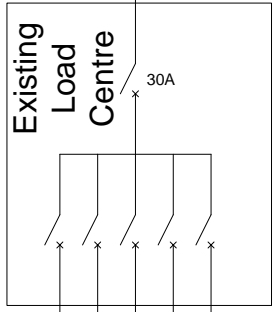

Other DC  
Loads

+ -

Shore Power  
30A Service

300A

20A 15A 15A 15A 15A  
GFCI  
Gen Use  
Slide  
Micro

Aircon