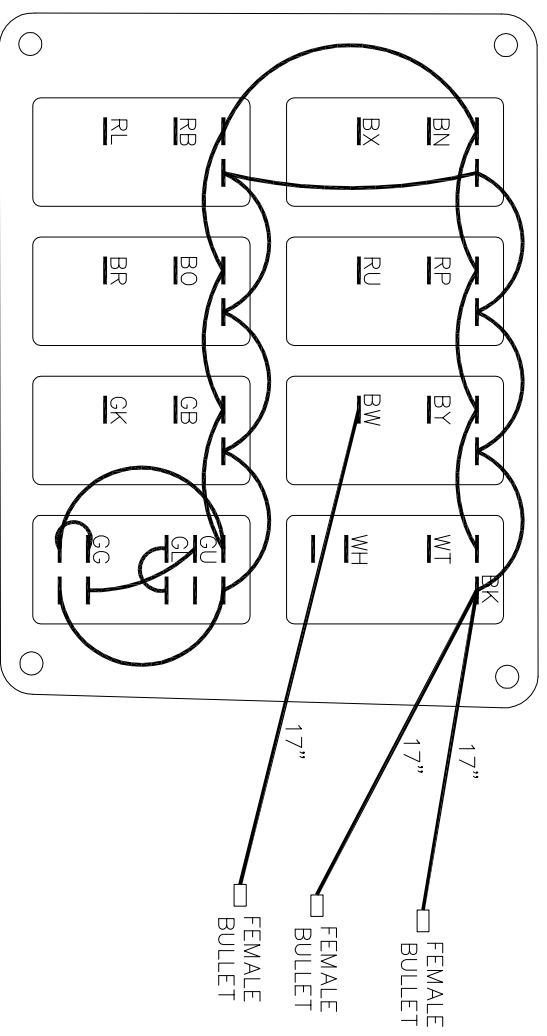

HB

HB01001 - WIRING

01001

WIRING DIAGRAM FOR HB01001

5.735 x 4.485

AMPHENOL AT-04-12P

- ⑥⑤④③②①
- ⑦⑧⑨⑩⑪⑫

- 1) BN - BROWN 14GA 20"
- 2) RB - RED/BLUE 16GA 20"
- 3) BLANK
- 4) RP - RED/PUR 16GA 20"
- 5) BO - BROWN/ORANGE 14GA 20"
- 6) BLANK
- 7) GB - GRAY/BLACK 16GA 20"
- 8) BY - BLUE/YELLOW 16GA 20"
- 9) GL - GRAY/BLUE 16GA 20"
- 10) WT - WHITE 16GA 20"
- 11) BK - BLACK 14GA 20"
- 12) BLANK

AMPHENOL AT-04-12P

- ⑥⑤④③②①
- ⑦⑧⑨⑩⑪⑫

- 1) BLANK
- 2) GK - GRAY/BLACK 16GA 20"
- 3) GG - GRAY/GREEN 16GA 20"
- 4) BR - BROWN/ORANGE 16GA 20"
- 5) PK - PINK 16GA 26"
- 6) BX - BROWN 14GA 20"
- 7) GU - GRAY/BLUE 16GA 20"
- 8) BW - BLUE/YELLOW 16GA 20"
- 9) BLANK
- 10) RU - RED/PURPLE 16GA 20"
- 11) BLANK
- 12) WH - WHITE 16GA 20"