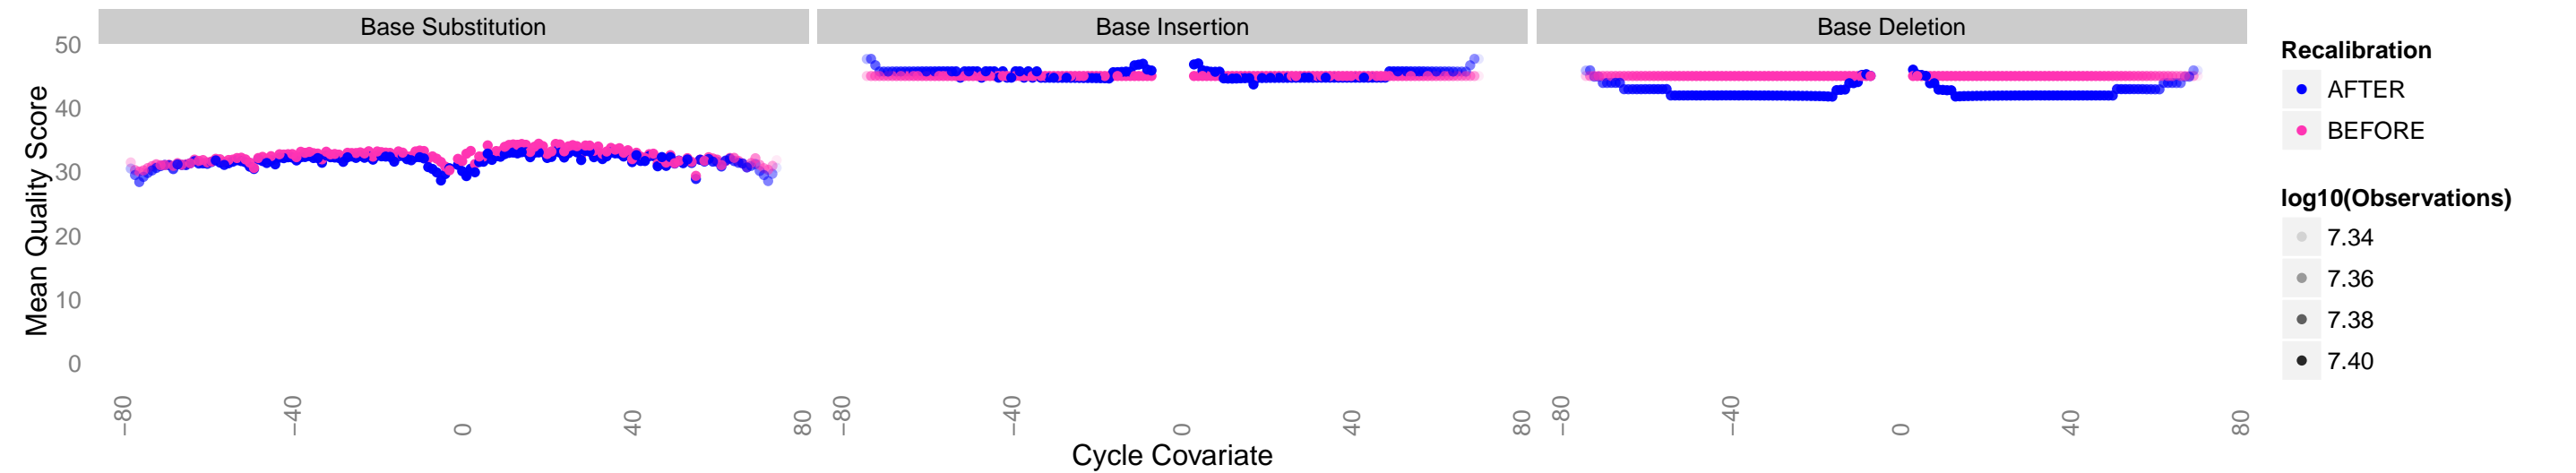

Argument	Value
binary_tag_name	None
covariate	ReadGroup,QualityScore,Context,Cycle
default_platform	None
deletions_default_quality	45
force_platform	None
indels_context_size	3
insertions_default_quality	45
low_quality_tail	2
maximum_cycle_value	500
mismatches_context_size	2
mismatches_default_quality	-1
no_standard_covs	false
quantizing_levels	16
run_without_dbsnp	false
solid_nocall_strategy	THROW_EXCEPTION
solid_recal_mode	SET_Q_ZERO

Overall error rates by event type

ReadGroup	none	none	none
EventType	M	I	D
EmpiricalQuality	31.0	46.0	43.0
EstimatedQReported	32.2	45.0	45.0
Observations	3.87e+09	3.87e+09	3.87e+09
Errors	2.84e+06	1.02e+05	1.90e+05

Error rates by event type and initial quality score

ReadGroup	QualityScore	EventType	EmpiricalQuality	Observations	Errors
none	6	M	6	411605	108904.07
none	7	M	7	443727	89072.78
none	8	M	8	511784	81622.28
none	9	M	9	618818	75040.35
none	10	M	10	678959	64878.52
none	11	M	11	719668	58138.77
none	12	M	12	1041948	66118.18
none	13	M	13	1277315	61032.00
none	14	M	14	1227714	44882.87
none	15	M	15	1397915	42104.93
none	16	M	16	1707526	40566.54
none	17	M	17	1835707	35845.15
none	18	M	18	2285824	35883.02
none	19	M	19	3178803	38076.40
none	20	M	20	3672140	35991.79
none	21	M	21	4356712	32720.89
none	22	M	22	5255655	30740.23
none	23	M	23	6371026	29527.12
none	24	M	24	8019032	30499.99
none	25	M	25	10187305	30561.45
none	26	M	26	13028045	31824.91
none	27	M	27	17564014	33635.44
none	28	M	28	22169612	35487.53
none	29	M	29	32972926	43034.13
none	30	M	30	55766926	60806.91
none	31	M	30	120143901	110760.14
none	32	M	31	161618193	131580.20
none	33	M	32	231571432	158099.79
none	34	M	33	510999094	287589.68
none	35	M	33	658552301	314061.35
none	36	M	34	435600111	181152.59
none	37	M	34	319688814	115199.68
none	38	M	36	308758516	84966.68
none	39	M	36	466651885	116241.26
none	40	M	36	431182357	100635.51
none	41	M	37	27547795	6143.39
none	45	I	46	3869015105	102165.14
none	45	D	43	3869015105	190048.51