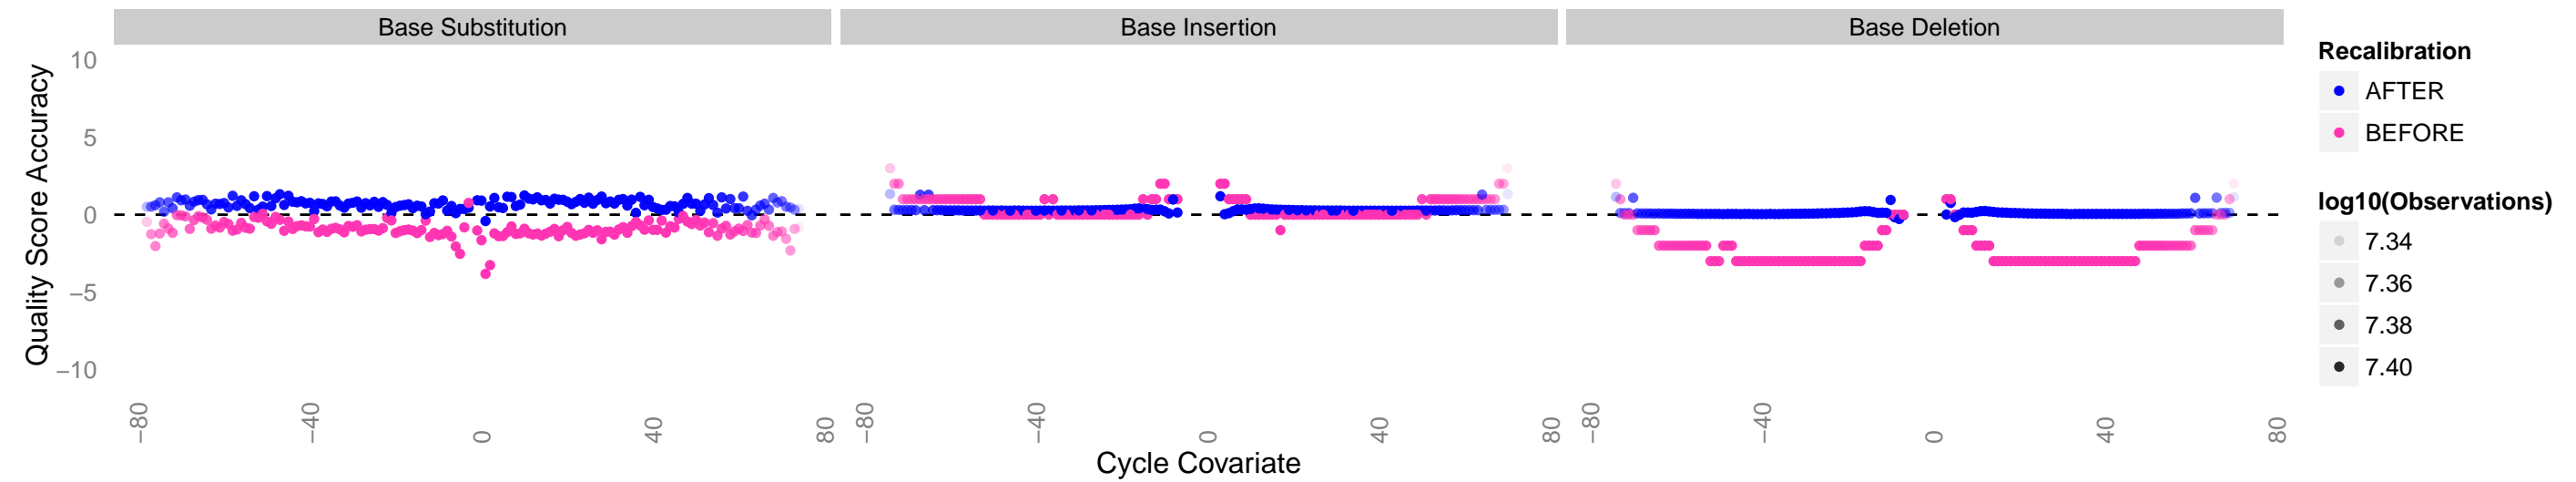

Argument	Value
binary_tag_name	None
covariate	ReadGroup,QualityScore,Context,Cycle
default_platform	None
deletions_default_quality	45
force_platform	None
indels_context_size	3
insertions_default_quality	45
low_quality_tail	2
maximum_cycle_value	500
mismatches_context_size	2
mismatches_default_quality	-1
no_standard_covs	false
quantizing_levels	16
run_without_dbsnp	false
solid_nocall_strategy	THROW_EXCEPTION
solid_recal_mode	SET_Q_ZERO

Overall error rates by event type

ReadGroup	none	none	none
EventType	M	I	D
EmpiricalQuality	31.0	46.0	43.0
EstimatedQReported	32.2	45.0	45.0
Observations	3.87e+09	3.87e+09	3.87e+09
Errors	2.84e+06	1.02e+05	1.90e+05

Error rates by event type and initial quality score

ReadGroup	QualityScore	EventType	EmpiricalQuality	Observations	Errors
none	6	M	6	411605	108904.07
none	7	M	7	443727	89072.78
none	8	M	8	511784	81622.28
none	9	M	9	618818	75040.35
none	10	M	10	678959	64878.52
none	11	M	11	719668	58138.77
none	12	M	12	1041948	66118.18
none	13	M	13	1277315	61032.00
none	14	M	14	1227714	44882.87
none	15	M	15	1397915	42104.93
none	16	M	16	1707526	40566.54
none	17	M	17	1835707	35845.15
none	18	M	18	2285824	35883.02
none	19	M	19	3178803	38076.40
none	20	M	20	3672140	35991.79
none	21	M	21	4356712	32720.89
none	22	M	22	5255655	30740.23
none	23	M	23	6371026	29527.12
none	24	M	24	8019032	30499.99
none	25	M	25	10187305	30561.45
none	26	M	26	13028045	31824.91
none	27	M	27	17564014	33635.44
none	28	M	28	22169612	35487.53
none	29	M	29	32972926	43034.13
none	30	M	30	55766926	60806.91
none	31	M	30	120143901	110760.14
none	32	M	31	161618193	131580.20
none	33	M	32	231571432	158099.79
none	34	M	33	510999094	287589.68
none	35	M	33	658552301	314061.35
none	36	M	34	435600111	181152.59
none	37	M	34	319688814	115199.68
none	38	M	36	308758516	84966.68
none	39	M	36	466651885	116241.26
none	40	M	36	431182357	100635.51
none	41	M	37	27547795	6143.39
none	45	I	46	3869015105	102165.14
none	45	D	43	3869015105	190048.51