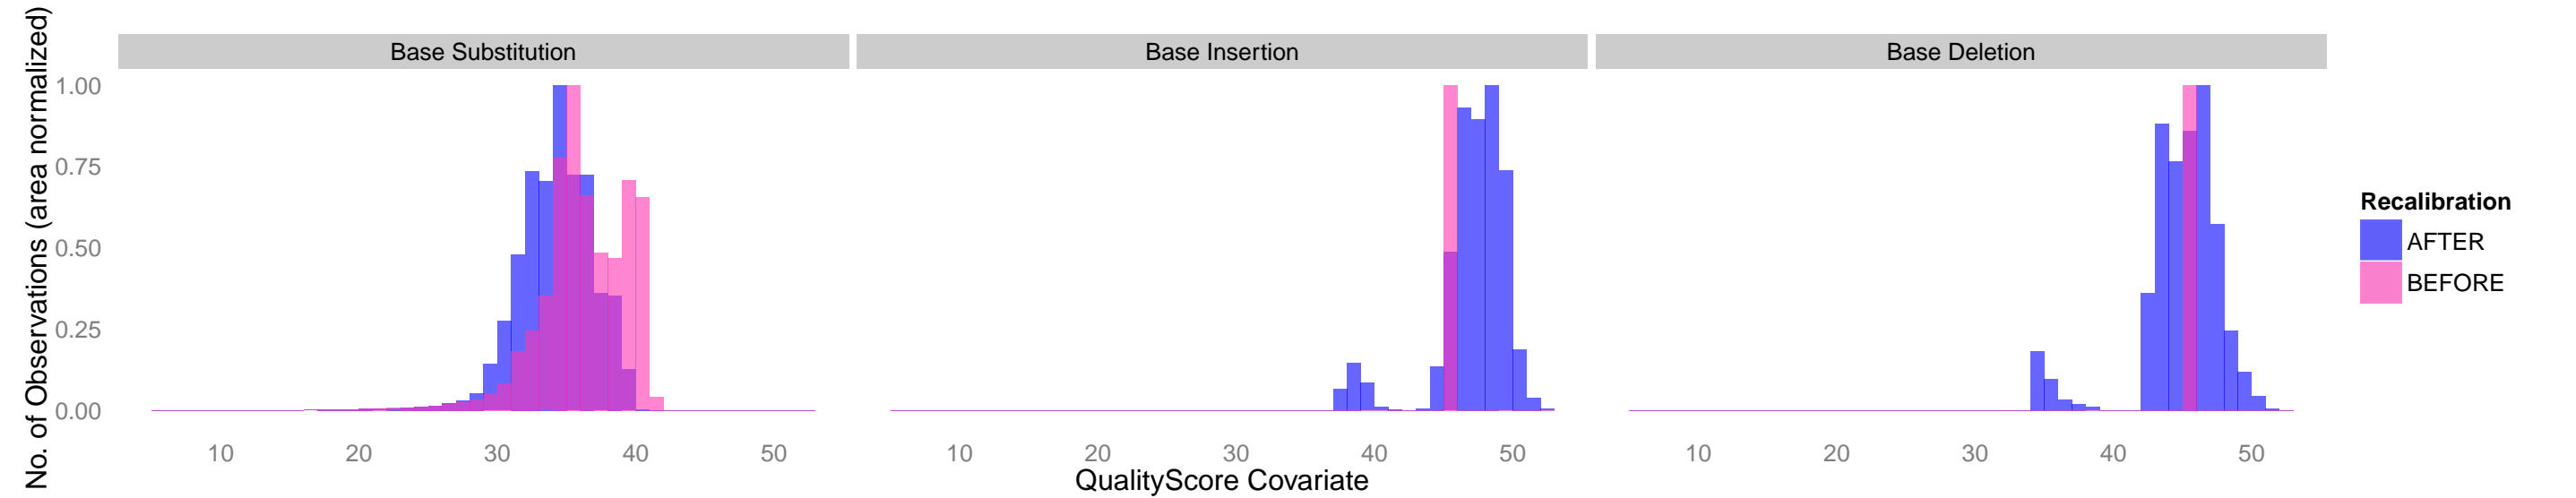

Argument	Value
binary_tag_name	None
covariate	ReadGroup,QualityScore,Context,Cycle
default_platform	None
deletions_default_quality	45
force_platform	None
indels_context_size	3
insertions_default_quality	45
low_quality_tail	2
maximum_cycle_value	500
mismatches_context_size	2
mismatches_default_quality	-1
no_standard_covs	false
quantizing_levels	16
run_without_dbsnp	false
solid_nocall_strategy	THROW_EXCEPTION
solid_recal_mode	SET_Q_ZERO

Overall error rates by event type

ReadGroup	none	none	none
EventType	M	I	D
EmpiricalQuality	31.0	46.0	43.0
EstimatedQReported	32.2	45.0	45.0
Observations	3.87e+09	3.87e+09	3.87e+09
Errors	2.84e+06	1.02e+05	1.90e+05

Error rates by event type and initial quality score

ReadGroup	QualityScore	EventType	EmpiricalQuality	Observations	Errors
none	6	M	6	411605	108904.07
none	7	M	7	443727	89072.78
none	8	M	8	511784	81622.28
none	9	M	9	618818	75040.35
none	10	M	10	678959	64878.52
none	11	M	11	719668	58138.77
none	12	M	12	1041948	66118.18
none	13	M	13	1277315	61032.00
none	14	M	14	1227714	44882.87
none	15	M	15	1397915	42104.93
none	16	M	16	1707526	40566.54
none	17	M	17	1835707	35845.15
none	18	M	18	2285824	35883.02
none	19	M	19	3178803	38076.40
none	20	M	20	3672140	35991.79
none	21	M	21	4356712	32720.89
none	22	M	22	5255655	30740.23
none	23	M	23	6371026	29527.12
none	24	M	24	8019032	30499.99
none	25	M	25	10187305	30561.45
none	26	M	26	13028045	31824.91
none	27	M	27	17564014	33635.44
none	28	M	28	22169612	35487.53
none	29	M	29	32972926	43034.13
none	30	M	30	55766926	60806.91
none	31	M	30	120143901	110760.14
none	32	M	31	161618193	131580.20
none	33	M	32	231571432	158099.79
none	34	M	33	510999094	287589.68
none	35	M	33	658552301	314061.35
none	36	M	34	435600111	181152.59
none	37	M	34	319688814	115199.68
none	38	M	36	308758516	84966.68
none	39	M	36	466651885	116241.26
none	40	M	36	431182357	100635.51
none	41	M	37	27547795	6143.39
none	45	I	46	3869015105	102165.14
none	45	D	43	3869015105	190048.51