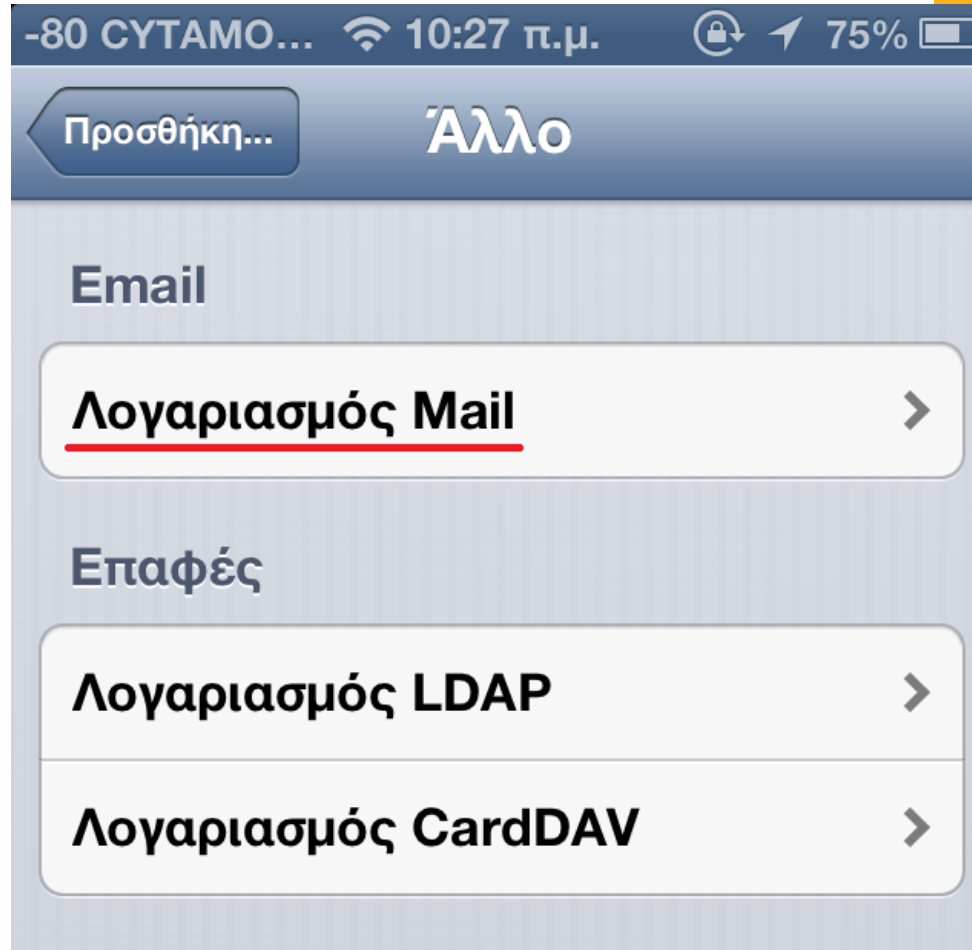

Step 5 : Πατούμε Add Mail Account